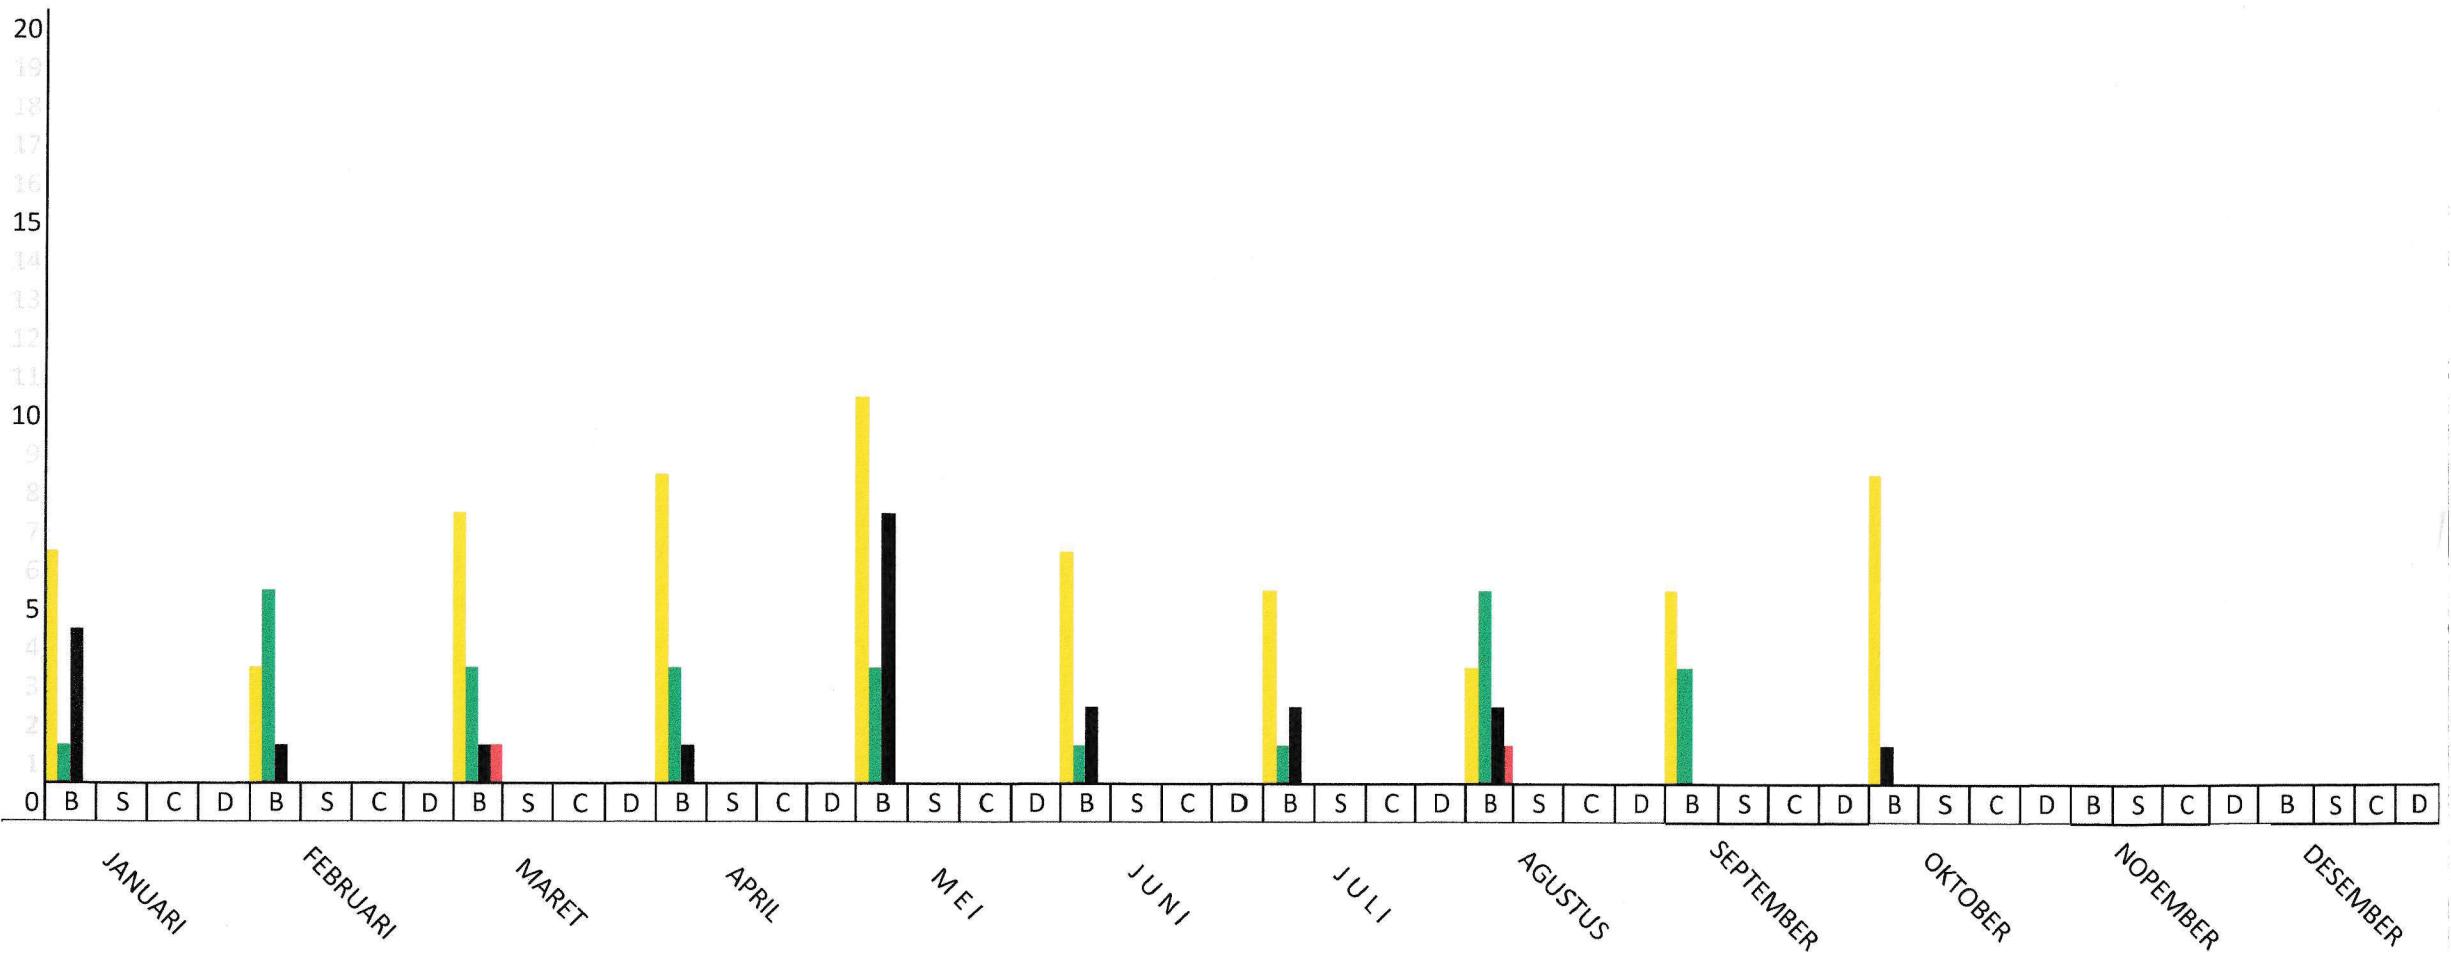

**STATISTIK PERKARA BULAN OKTOBER 2019**  
**PENGADILAN TATA USAHA NEGARA PALANGKA RAYA**

KET :

- |  |   |
|--|---|
| <span style="display: inline-block; width: 10px; height: 10px; background-color: yellow; border: 1px solid black;"></span> : Sisa Bulan Lalu | <span style="display: inline-block; width: 10px; height: 10px; background-color: black; border: 1px solid black;"></span> : Biasa     |
| <span style="display: inline-block; width: 10px; height: 10px; background-color: green; border: 1px solid black;"></span> : Masuk            | <span style="display: inline-block; width: 10px; height: 10px; background-color: gray; border: 1px solid black;"></span> : Singkat    |
| <span style="display: inline-block; width: 10px; height: 10px; background-color: black; border: 1px solid black;"></span> : Putus            | <span style="display: inline-block; width: 10px; height: 10px; background-color: lightgray; border: 1px solid black;"></span> : Cepat |
| <span style="display: inline-block; width: 10px; height: 10px; background-color: red; border: 1px solid black;"></span> : Cabut              | <span style="display: inline-block; width: 10px; height: 10px; background-color: white; border: 1px solid black;"></span> : Dismissal |